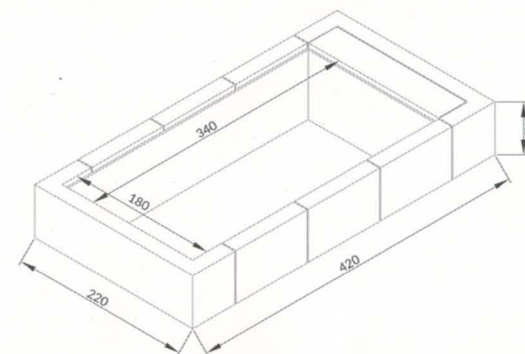

## PLAYA LIVING

MOD.	CAJÓN case coffre (n.)	ESPEJO DE AGUA water size miroir d'eau (m)	DIMENSIONES GENERALES total encumbrance encombement totale (m)	ALTURA AGUA water height hauteur de l'eau (cm)	ALTURA TOTAL total height hauteur totale (cm)	VOLUMEN volume (l)
PLAYA1	1	1,4 x 1,80	2,20 x 2,20	55	70	1200
PLAYA2	1	2,40 x 1,80	3,20 x 2,20	55	70	2000
PLAYA3	1	3,40 x 1,80	4,20 x 2,20	55	70	3000

Todas las medidas en la tabla están disponibles para la versión minipiscina, sólo hidro y en la piscina completa con calentador e hidro.

All the sizes in the table are available in both mini-pool, only hydro and hydro & heater versions.

Toutes les dimensions indiquées dans le tableau sont disponibles dans 3 versions:  
mini-piscine / avec hydromassage / balnéothérapie avec réchauffeur et hydromassage.