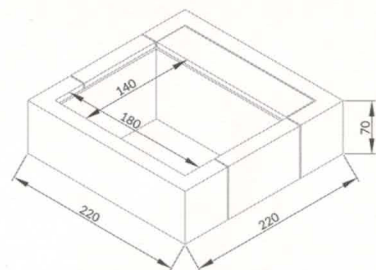

## PLAYA LIVING

MOD.	CAJÓN case coffre (n.)	ESPEJO DE AGUA water size miroir d'eau (m)	DIMENSIONES GENERALES total encumbrance encombement totale (m)	ALTURA AGUA water height hauteur de l'eau (cm)	ALTURA TOTAL total height hauteur totale (cm)	VOLUMEN volume (l)
PLAYA1	1	1,4 x 1,80	2,20 x 2,20	55	70	1200
PLAYA2	1	2,40 x 1,80	3,20 x 2,20	55	70	2000
PLAYA3	1	3,40 x 1,80	4,20 x 2,20	55	70	3000

Todas las medidas en la tabla están disponibles para la versión minipiscina, sólo hidro y en la piscina completa con calentador e hidro.

All the sizes in the table are available in both mini-pool, only hydro and hydro & heater versions.