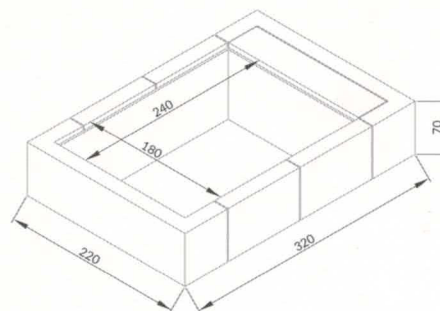

## PLAYA LIVING

MOD.	CAJÓN case coffre (n.)	ESPEJO DE AGUA water size miroir d'eau (m)	DIMENSIONES GENERALES total encumbrance encombement totale (m)	ALTURA AGUA water height hauteur de l'eau (cm)	ALTURA TOTAL total height hauteur totale (cm)	VOLUMEN volume (l)
PLAYA1	1	1,4 x 1,80	2,20 x 2,20	55	70	1200
PLAYA2	1	2,40 x 1,80	3,20 x 2,20	55	70	2000
PLAYA3	1	3,40 x 1,80	4,20 x 2,20	55	70	3000

Todas las medidas en la tabla están disponibles para la versión minipiscina, sólo hidro y en la piscina completa con calentador e hidro.

All the sizes in the table are available in both mini-pool, only hydro and hydro & heater versions.

Toutes les dimensions indiquées dans le tableau sont disponibles dans 3 versions:  
mini-piscine / avec hydromassage / balnéothérapie avec réchauffeur et hydromassage.